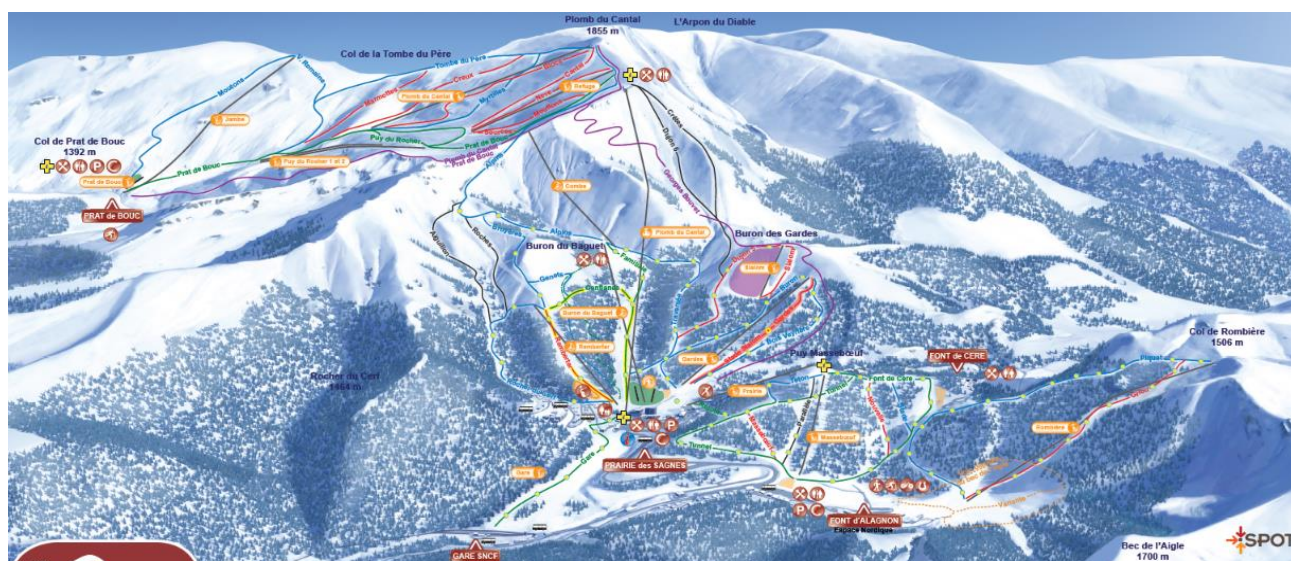

AUCUN FORFAIT NE SERA ENVOYE PAR COURRIER INTERNE

Bon de commande est disponible à l'impression sur le site de l'amicale :

www.amicale-chaurillac.fr

DATE D'OUVERTURE PREVISIONNELLE DU DOMAINE SKIABLE :

17 Décembre 2022 au 19 mars 2023